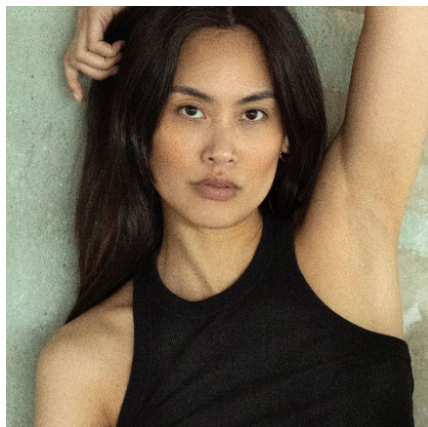

ALINE .K

HAUTEUR 174 POITRINE 78 TAILLE 58 HANCHES 89 POINTURE EU-39 CHEVEUX BRUN YEUX MARRON

lesfilles
MODELS AGENCY

LESFILLESMODELSAGENCY.COM

@lesfillesmodelsagency

T. +33 3 20 24 10 96