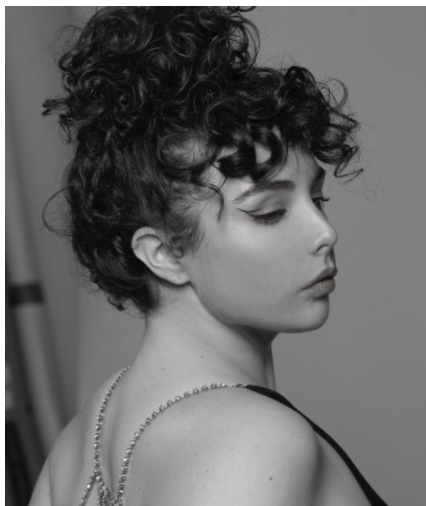

ESTELLE .D

HAUTEUR 174 POITRINE 100E TAILLE 89 HANCHES 109 POINTURE EU-40 CHEVEUX BRUN YEUX VERT

lesfilles
MODELS AGENCY

LESFILLESMODELSAGENCY.COM

@lesfillesmodelsagency

T. +33 3 20 24 10 96